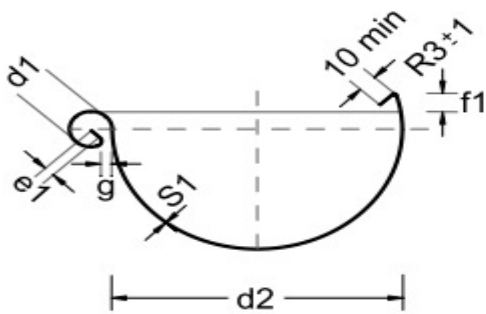

Koperen dakgoten

- Mastgoot Roodkoper:**

	200	250	280	333	400	500
d1	16	18	18	20	22	22
d2	80	105	127	153	192	250
e1	5	7	7	9	9	9
f1	8	10	11	11	11	21
g	5	5	6	6	6	6
	200	250	280	333	400	500

- Bakgoot Roodkoper:**

	200	250	333	400	500
a1	42	55	75	90	110
b1	70	85	120	150	200
d1	16	18	20	22	22
e1	5	7	9	9	9
f1	8	10	10	10	20
g	5	5	6	6	6
	200	250	333	400	500