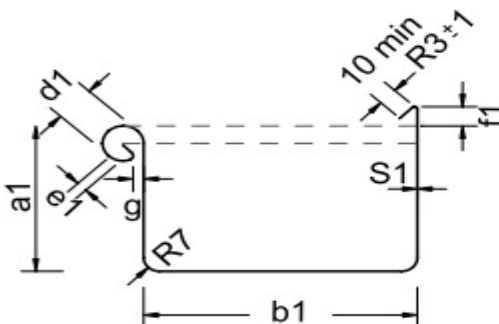

Koperen dakgoten

- Mastgoot Roodkoper:**

	200	250	280	333	400	500
d1	16	18	18	20	22	22
d2	80	105	127	153	192	250
e1	5	7	7	9	9	9
f1	8	10	11	11	11	21
g	5	5	6	6	6	6
	200	250	280	333	400	500

- Bakgoot Roodkoper:**

	200	250	333	400	500
a1	42	55	75	90	110
b1	70	85	120	150	200
d1	16	18	20	22	22
e1	5	7	9	9	9
f1	8	10	10	10	20
g	5	5	6	6	6
	200	250	333	400	500