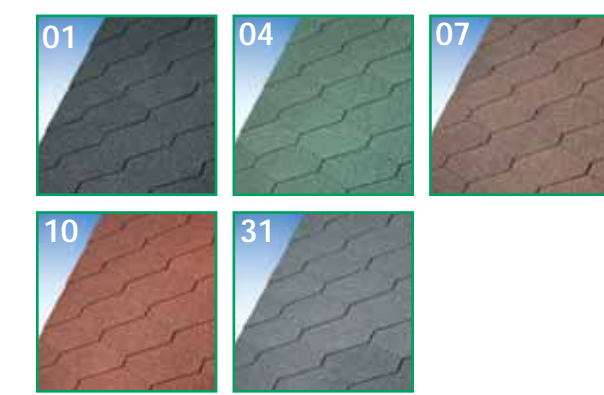

DiamantShield®
2,46 / 36 / 11,2