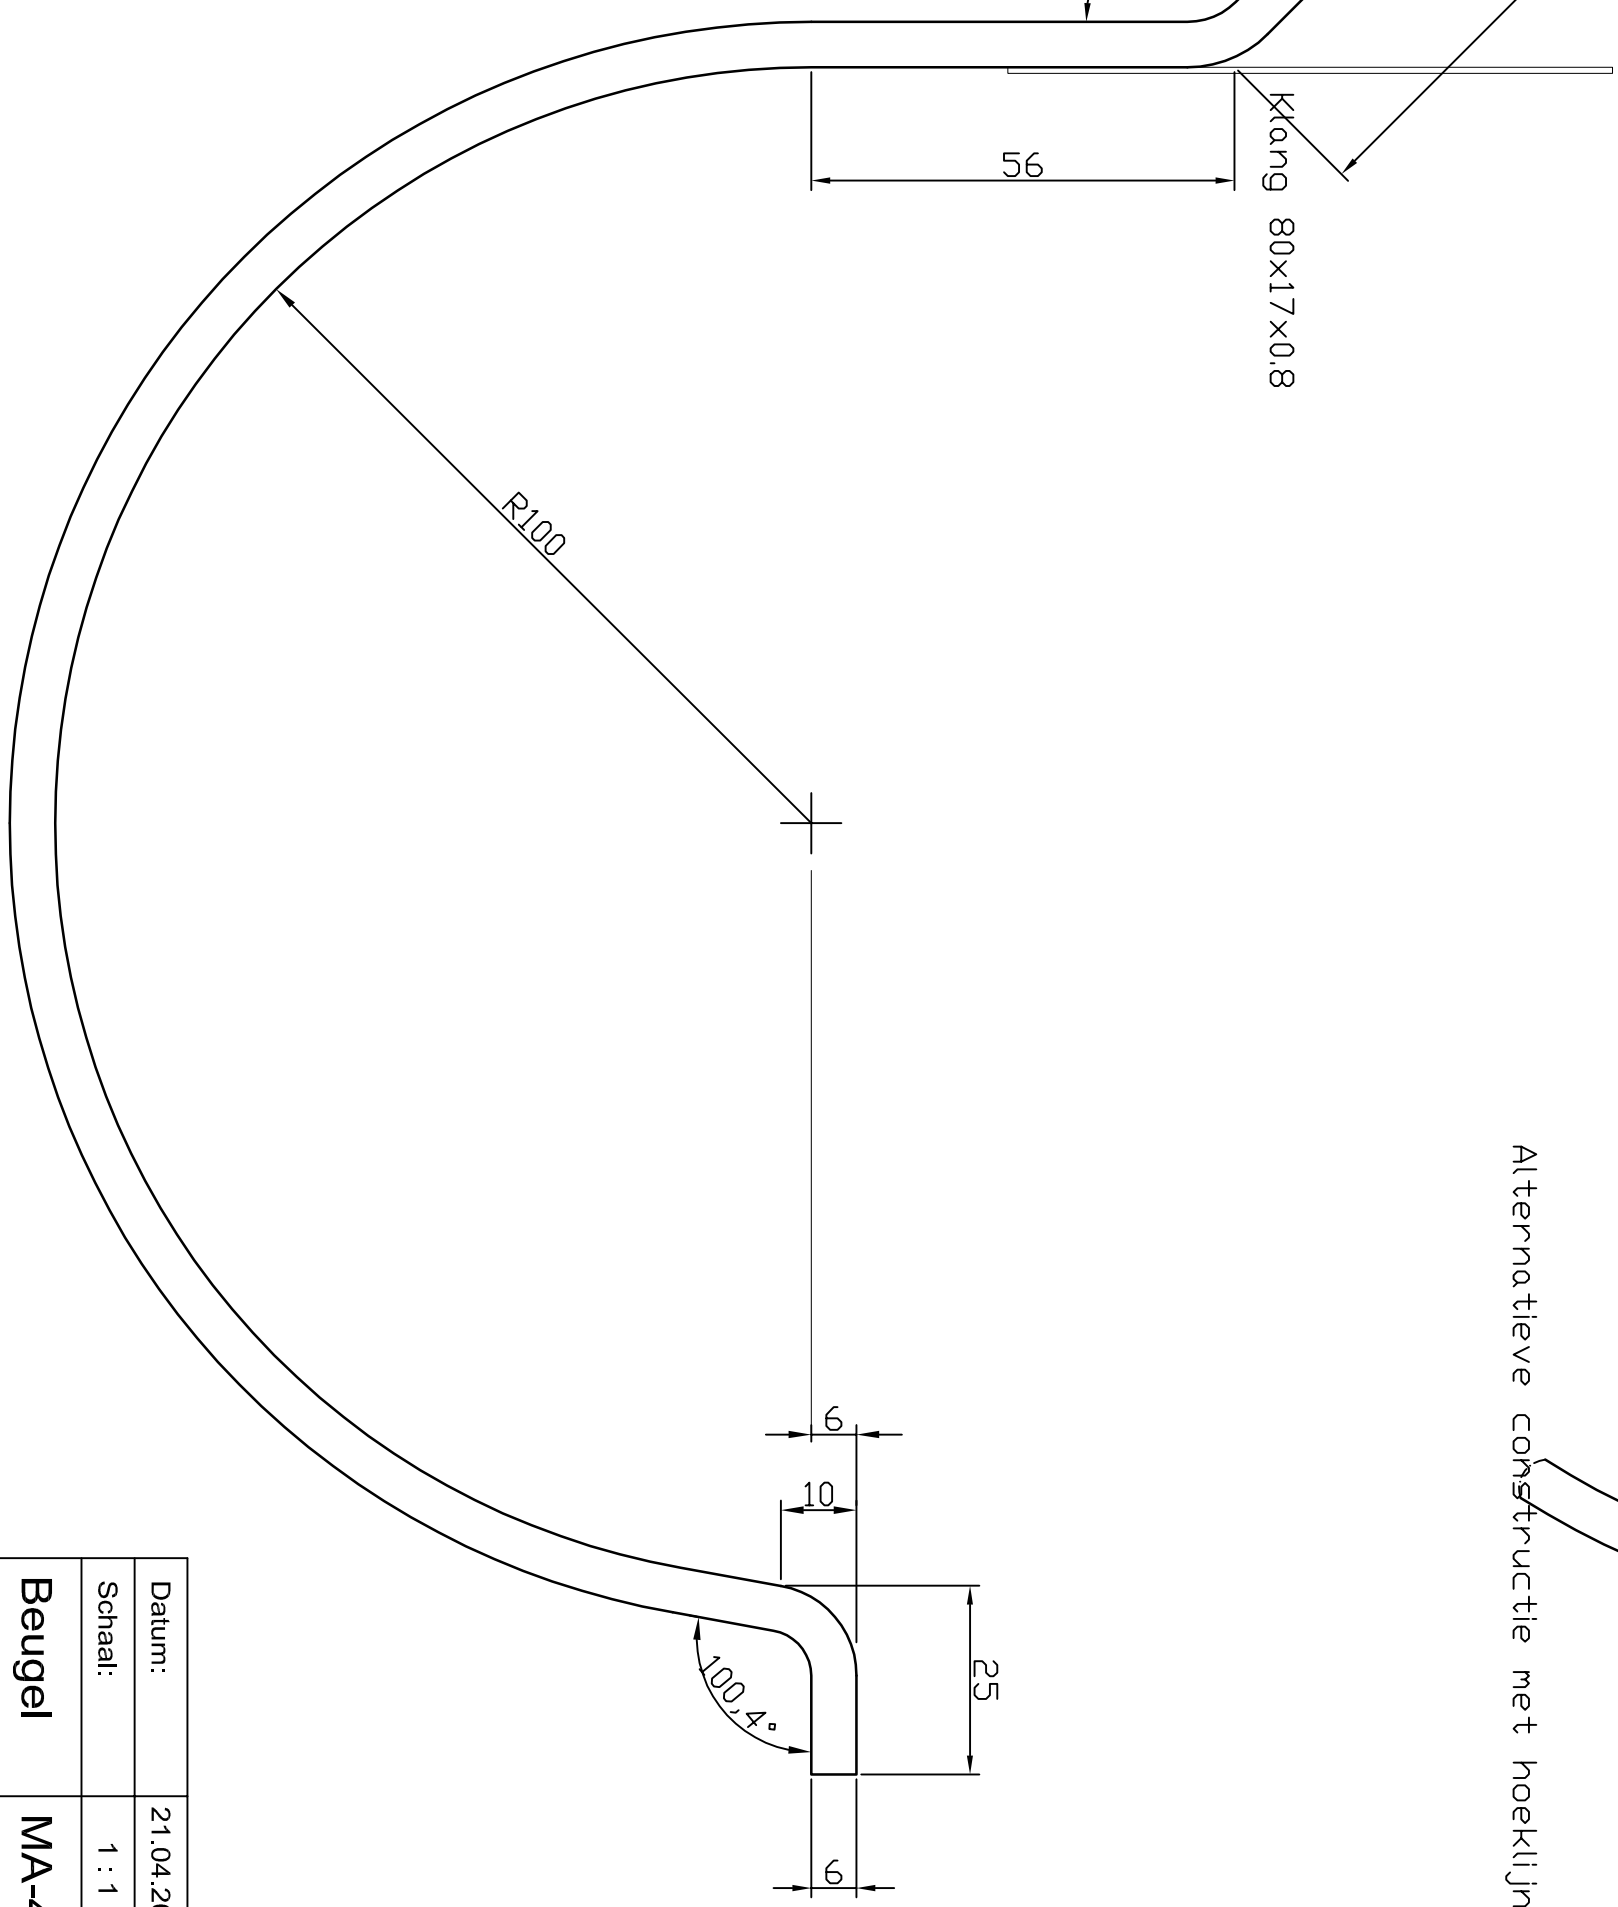

Stalen strip 30x6

Alternatieve constructie met hoeklijn

Datum:	21.04.2016
Schaal:	1 : 1
Beugel	MA-44