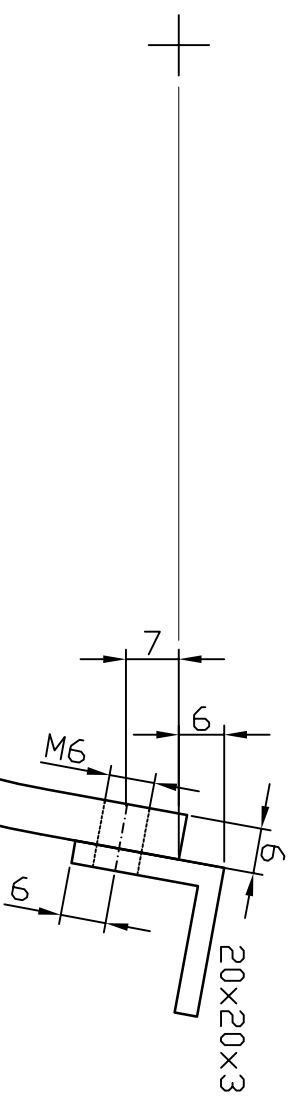

Stalen strip 30x6

Alternatieve constructie met hoeklijn

Datum:	21.04.2016
Schaal:	1 : 1
Beugel	MA-44