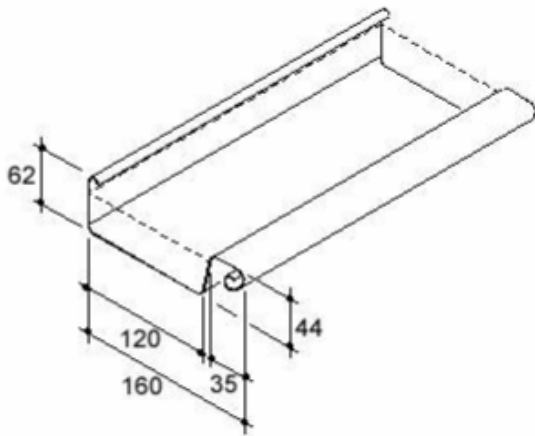

Mastgoot 30 / 0.7

Inhoud: 6,4 l/m¹

Doorsnede: 64,3 cm²

Standaardlengte: 3000 mm.

Maten in mm

Mastgoot 37 / 0.8

Inhoud: 10,82 l/m¹

Doorsnede: 108,2 cm²

Standaardlengte: 3000 mm

Maten in mm

Mastgoot 44 / 0.8

Inhoud: 15,78 l/m¹

Doorsnede: 158 cm²

Standaardlengte: 3000 mm

Maten in mm

Bakgoot 30 / 0.7

Inhoud: 4,3 l/m¹
Doorsnede: 43 cm²
Standaardlengte: 3000 mm
Maten in mm

Bakgoot 37 / 0.8

Inhoud: 8,31 l/m¹
Doorsnede: 83,1 cm²
Standaardlengte: 3000 mm
Maten in mm

Bakgoot 44 / 0.8

Inhoud: 12,08 l/m¹
Doorsnede: 121 cm²
Standaardlengte: 3000 mm
Maten in mm

Bakgoot 50 0.8

Inhoud: 16,6 l/m¹
Doorsnede: 166 cm²
Standaardlengte: 3000 mm
Maten in mm

Bakgoot 55 / 0.8

Inhoud: 20,4 l/m¹
Doorsnede: 204 cm²
Standaardlengte: 3000 mm
Maten in mm