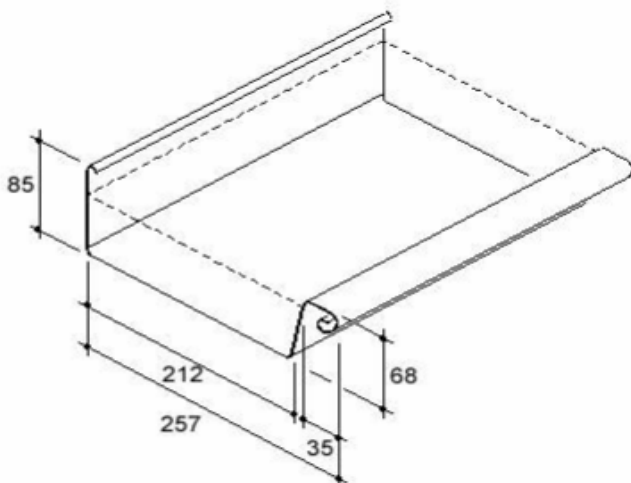

Mastgoot 30 / 0.7

Inhoud: 6,4 l/m¹

Doorsnede: 64,3 cm²

Standaardlengte: 3000 mm.

Maten in mm

Mastgoot 37 / 0.8

Inhoud: 10,82 l/m¹

Doorsnede: 108,2 cm²

Standaardlengte: 3000 mm

Maten in mm

Mastgoot 44 / 0.8

Inhoud: 15,78 l/m¹

Doorsnede: 158 cm²

Standaardlengte: 3000 mm

Maten in mm

Bakgoot 30 / 0.7

Inhoud: 4,3 l/m¹
Doorsnede: 43 cm²
Standaardlengte: 3000 mm
Maten in mm

Bakgoot 37 / 0.8

Inhoud: 8,31 l/m¹
Doorsnede: 83,1 cm²
Standaardlengte: 3000 mm
Maten in mm

Bakgoot 44 / 0.8

Inhoud: 12,08 l/m¹
Doorsnede: 121 cm²
Standaardlengte: 3000 mm
Maten in mm

Bakgoot 50 0.8

Inhoud: 16,6 l/m¹
Doorsnede: 166 cm²
Standaardlengte: 3000 mm
Maten in mm

Bakgoot 55 / 0.8

Inhoud: 20,4 l/m¹
Doorsnede: 204 cm²
Standaardlengte: 3000 mm
Maten in mm