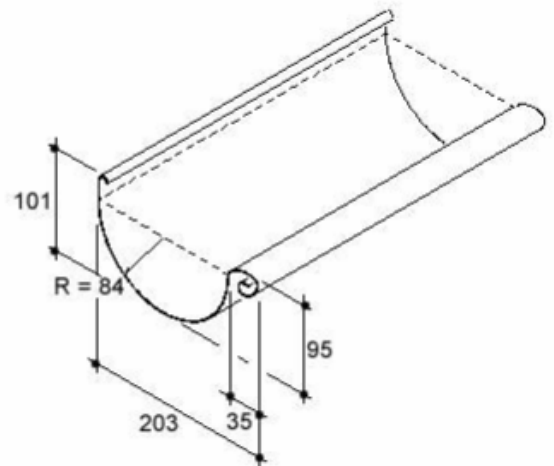

Mastgoot 30 / 0.7

Inhoud: 6,4 l/m¹

Doorsnede: 64,3 cm²

Standaardlengte: 3000 mm.

Maten in mm

Mastgoot 37 / 0.8

Inhoud: 10,82 l/m¹

Doorsnede: 108,2 cm²

Standaardlengte: 3000 mm

Maten in mm

Mastgoot 44 / 0.8

Inhoud: 15,78 l/m¹

Doorsnede: 158 cm²

Standaardlengte: 3000 mm

Maten in mm

Bakgoot 30 / 0.7

Inhoud: 4,3 l/m¹
Doorsnede: 43 cm²
Standaardlengte: 3000 mm
Maten in mm

Bakgoot 37 / 0.8

Inhoud: 8,31 l/m¹
Doorsnede: 83,1 cm²
Standaardlengte: 3000 mm
Maten in mm

Bakgoot 44 / 0.8

Inhoud: 12,08 l/m¹
Doorsnede: 121 cm²
Standaardlengte: 3000 mm
Maten in mm

Bakgoot 50 0.8

Inhoud: 16,6 l/m¹
Doorsnede: 166 cm²
Standaardlengte: 3000 mm
Maten in mm

Bakgoot 55 / 0.8

Inhoud: 20,4 l/m¹
Doorsnede: 204 cm²
Standaardlengte: 3000 mm
Maten in mm