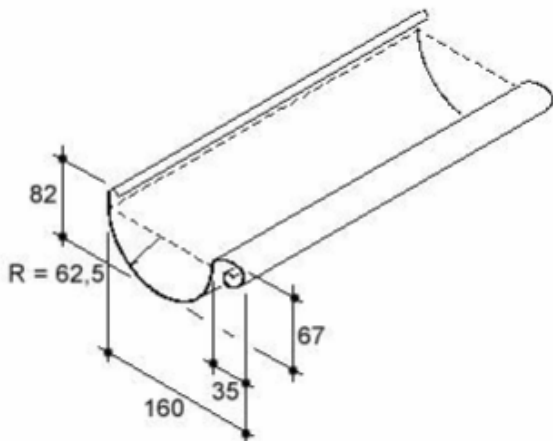

Mastgoot 30 / 0.7

Inhoud: 6,4 l/m¹

Doorsnede: 64,3 cm²

Standaardlengte: 3000 mm.

Maten in mm

Mastgoot 37 / 0.8

Inhoud: 10,82 l/m¹

Doorsnede: 108,2 cm²

Standaardlengte: 3000 mm

Maten in mm

Mastgoot 44 / 0.8

Inhoud: 15,78 l/m¹

Doorsnede: 158 cm²

Standaardlengte: 3000 mm

Maten in mm

Bakgoot 30 / 0.7

Inhoud: 4,3 l/m¹
Doorsnede: 43 cm²
Standaardlengte: 3000 mm
Maten in mm

Bakgoot 37 / 0.8

Inhoud: 8,31 l/m¹
Doorsnede: 83,1 cm²
Standaardlengte: 3000 mm
Maten in mm

Bakgoot 44 / 0.8

Inhoud: 12,08 l/m¹
Doorsnede: 121 cm²
Standaardlengte: 3000 mm
Maten in mm

Bakgoot 50 0.8

Inhoud: 16,6 l/m¹
Doorsnede: 166 cm²
Standaardlengte: 3000 mm
Maten in mm

Bakgoot 55 / 0.8

Inhoud: 20,4 l/m¹
Doorsnede: 204 cm²
Standaardlengte: 3000 mm
Maten in mm