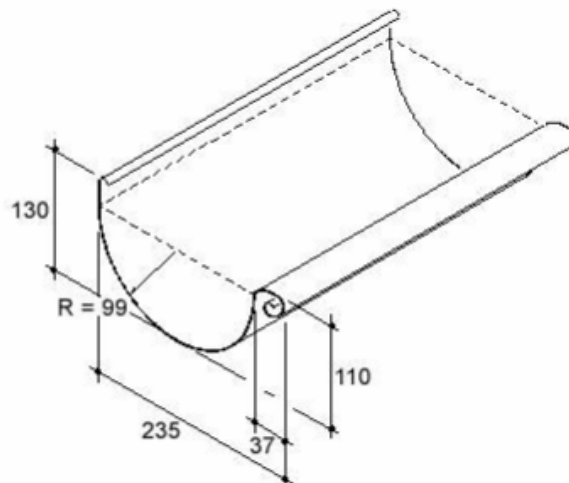

Mastgoot 30 / 0.7

Inhoud: 6,4 l/m¹

Doorsnede: 64,3 cm²

Standaardlengte: 3000 mm.

Maten in mm

Mastgoot 37 / 0.8

Inhoud: 10,82 l/m¹

Doorsnede: 108,2 cm²

Standaardlengte: 3000 mm

Maten in mm

Mastgoot 44 / 0.8

Inhoud: 15,78 l/m¹

Doorsnede: 158 cm²

Standaardlengte: 3000 mm

Maten in mm

Bakgoot 30 / 0.7

Inhoud: 4,3 l/m¹
Doorsnede: 43 cm²
Standaardlengte: 3000 mm
Maten in mm

Bakgoot 37 / 0.8

Inhoud: 8,31 l/m¹
Doorsnede: 83,1 cm²
Standaardlengte: 3000 mm
Maten in mm

Bakgoot 44 / 0.8

Inhoud: 12,08 l/m¹
Doorsnede: 121 cm²
Standaardlengte: 3000 mm
Maten in mm

Bakgoot 50 0.8

Inhoud: 16,6 l/m¹
Doorsnede: 166 cm²
Standaardlengte: 3000 mm
Maten in mm

Bakgoot 55 / 0.8

Inhoud: 20,4 l/m¹
Doorsnede: 204 cm²
Standaardlengte: 3000 mm
Maten in mm