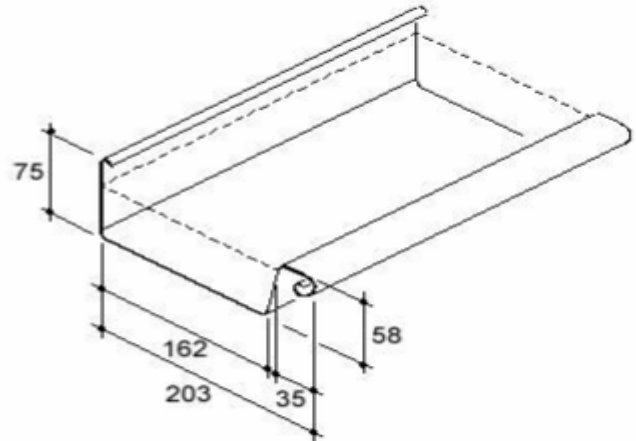

Mastgoot 30 / 0.7

Inhoud: 6,4 l/m¹

Doorsnede: 64,3 cm²

Standaardlengte: 3000 mm.

Maten in mm

Mastgoot 37 / 0.8

Inhoud: 10,82 l/m¹

Doorsnede: 108,2 cm²

Standaardlengte: 3000 mm

Maten in mm

Mastgoot 44 / 0.8

Inhoud: 15,78 l/m¹

Doorsnede: 158 cm²

Standaardlengte: 3000 mm

Maten in mm

Bakgoot 30 / 0.7

Inhoud: 4,3 l/m¹
Doorsnede: 43 cm²
Standaardlengte: 3000 mm
Maten in mm

Bakgoot 37 / 0.8

Inhoud: 8,31 l/m¹
Doorsnede: 83,1 cm²
Standaardlengte: 3000 mm
Maten in mm

Bakgoot 44 / 0.8

Inhoud: 12,08 l/m¹
Doorsnede: 121 cm²
Standaardlengte: 3000 mm
Maten in mm

Bakgoot 50 0.8

Inhoud: 16,6 l/m¹
Doorsnede: 166 cm²
Standaardlengte: 3000 mm
Maten in mm

Bakgoot 55 / 0.8

Inhoud: 20,4 l/m¹
Doorsnede: 204 cm²
Standaardlengte: 3000 mm
Maten in mm