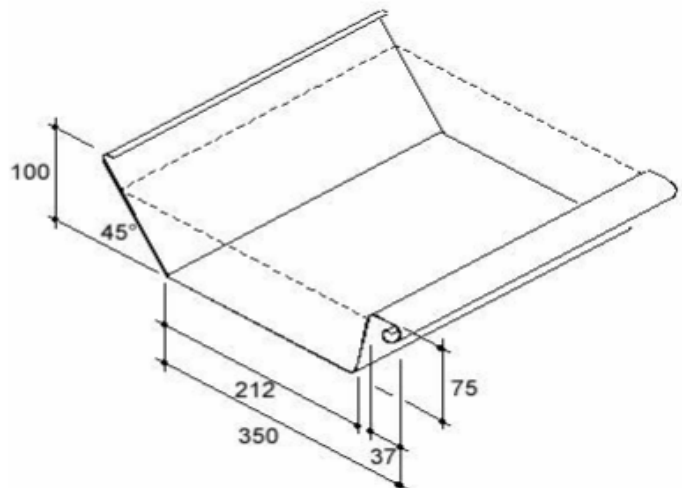

Mastgoot 30 / 0.7

Inhoud: 6,4 l/m¹

Doorsnede: 64,3 cm²

Standaardlengte: 3000 mm.

Maten in mm

Mastgoot 37 / 0.8

Inhoud: 10,82 l/m¹

Doorsnede: 108,2 cm²

Standaardlengte: 3000 mm

Maten in mm

Mastgoot 44 / 0.8

Inhoud: 15,78 l/m¹

Doorsnede: 158 cm²

Standaardlengte: 3000 mm

Maten in mm

Bakgoot 30 / 0.7

Inhoud: 4,3 l/m¹
Doorsnede: 43 cm²
Standaardlengte: 3000 mm
Maten in mm

Bakgoot 37 / 0.8

Inhoud: 8,31 l/m¹
Doorsnede: 83,1 cm²
Standaardlengte: 3000 mm
Maten in mm

Bakgoot 44 / 0.8

Inhoud: 12,08 l/m¹
Doorsnede: 121 cm²
Standaardlengte: 3000 mm
Maten in mm

Bakgoot 50 0.8

Inhoud: 16,6 l/m¹
Doorsnede: 166 cm²
Standaardlengte: 3000 mm
Maten in mm

Bakgoot 55 / 0.8

Inhoud: 20,4 l/m¹
Doorsnede: 204 cm²
Standaardlengte: 3000 mm
Maten in mm